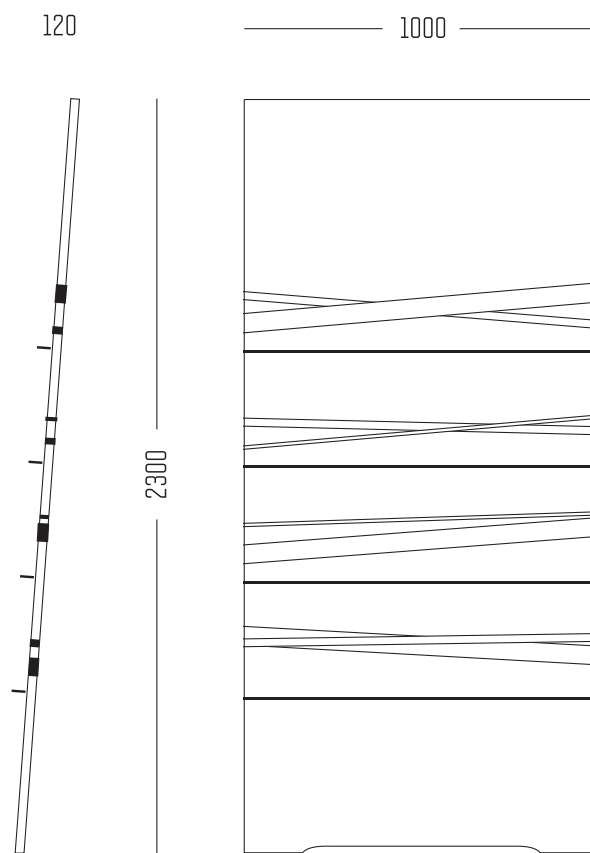

SUPERGRAU

Maße | mm

WWW.SUPERGRAU.DE | LOVEPIECES@SUPERGRAU.DE

BERLIN 10115, GARTENSTRASSE 6, DE 0049 30 7551 7004
SOLINGEN 42653, IN DER FREIHEIT 29, DE 0049 212 383 0752