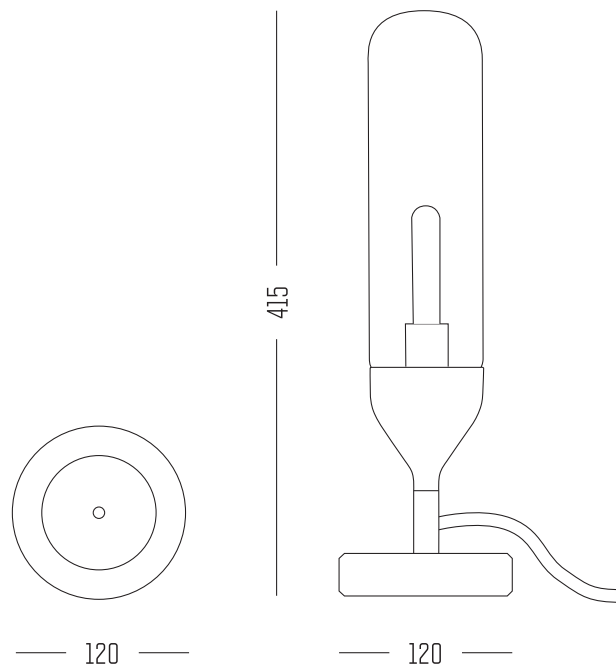

SUPERGRAU

FURORE COFFEE TABLE TISCHLEUCHE

TISCHLEUCHE IN DREI FARBKOMBINATIONEN.
DESIGN SUPERGRAU®.

SUPERGRAU

Material
MARMOR, MUNDGEBLASENES GLAS, KUNSTSTOFF LACKIERT,
TEXTILKABEL, KUPFER

Farben
ALTROSA, ROTORANGE, BROMBEER, KLARGLAS, KUPFER /
SCHWARZ, SCHWARZ, SCHWARZ, RAUCHGLAS / WEISS, WEISS, GRAU, OPALGLAS

Weitere Abbildungen

Zum Design
NOSTALGISCH, CHARMANT, ART-DECORATIV

SUPERGRAU

Maße | mm

WWW.SUPERGRAU.DE | LOVEPIECES@SUPERGRAU.DE

BERLIN 10115, GARTENSTRASSE 6, DE 0049 30 7551 7004
SOLINGEN 42653, IN DER FREIHEIT 29, DE 0049 212 383 0752