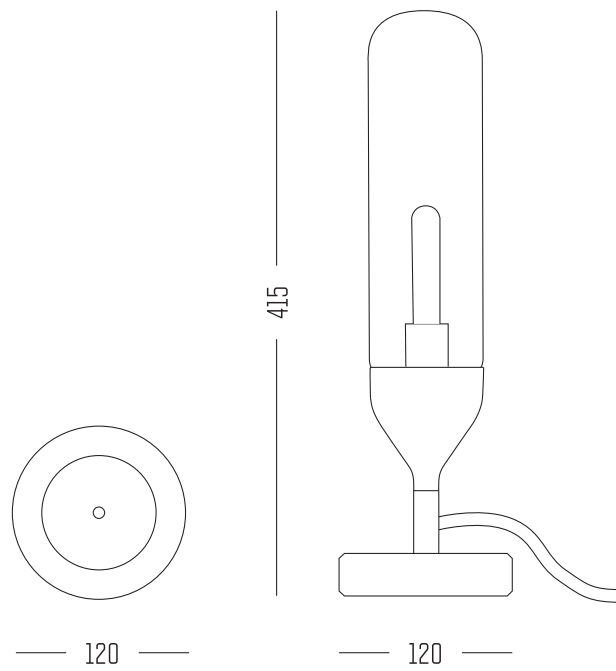

SUPERGRAU

Maße | mm

WWW.SUPERGRAU.DE | LOVEPIECES@SUPERGRAU.DE

BERLIN 10115, GARTENSTRASSE 6, DE 0049 30 7551 7004
SOLINGEN 42653, IN DER FREIHEIT 29, DE 0049 212 383 0752