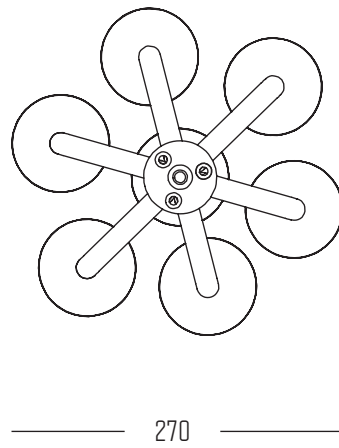

SUPERGRAU

FURORE DECKENLEUCHE

LÜSTER MIT SIEBEN ABGEWINKELTEN ARMEN UNTERSCHIEDLICHER LÄNGE.
DIE LEUCHTENSCHIRME ARRETIEREN MITTELS BAJONETTVERSCHLUSS IN DER AUFNAHME.
DESIGN LIMA DE LEZANDO.

SUPERGRAU

Material

Zum Design

RETROFUTURISTISCH, EYECATCHING, SUPER CHIQUE

SUPERGRAU

Maße | mm

WWW.SUPERGRAU.DE | LOVEPIECES@SUPERGRAU.DE

BERLIN 10115, GARTENSTRASSE 6, DE 0049 30 7551 7004
SOLINGEN 42653, IN DER FREIHEIT 29, DE 0049 212 383 0752