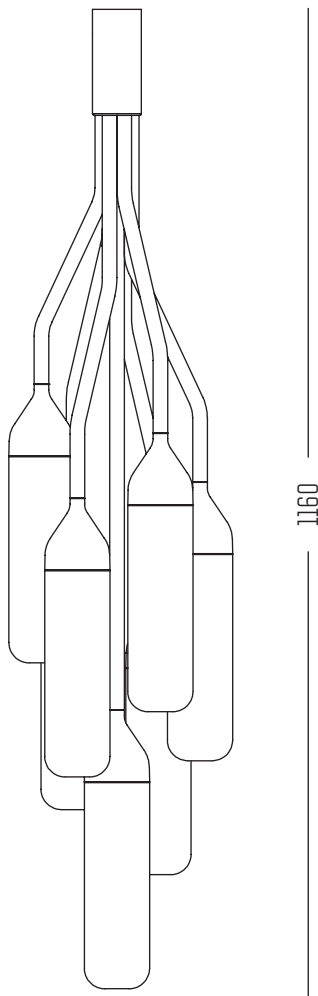

SUPERGRAU

FURORE DECKENLEUCHE

LÜSTER MIT SIEBEN ABGEWINKELTEN ARMEN UNTERSCHIEDLICHER LÄNGE.
DIE LEUCHTENSCHIRME ARRETIEREN MITTELS BAJONETTVERSCHLUSS IN DER AUFNAHME.
DESIGN LIMA DE LEZANDO.

SUPERGRAU

Material

EDELSTAHL LACKIERT*, MUNDGEBLASENES GLAS, KUNSTSTOFF

Farben

WEISS MATT, KLARGLAS / KUPFER, KLARGLAS / CHROM, KLARGLAS

SCHWARZ MATT, RAUCHGLAS

Weitere Abbildungen

Besonderheiten

*DIE CHROM- UND KUPFERFARBENEN HOCHGLANZOBERFLÄCHEN WERDEN IN EINEM SCHWERMETALLFREIEN NASSLACKIERVERFAHREN HERGESTELLT.

Zum Design

RETROFUTURISTISCH, EYECATCHING, SUPER CHIQUE

SUPERGRAU

Maße | mm

WWW.SUPERGRAU.DE | LOVEPIECES@SUPERGRAU.DE

BERLIN 10115, GARTENSTRASSE 6, DE 0049 30 7551 7004
SOLINGEN 42653, IN DER FREIHEIT 29, DE 0049 212 383 0752