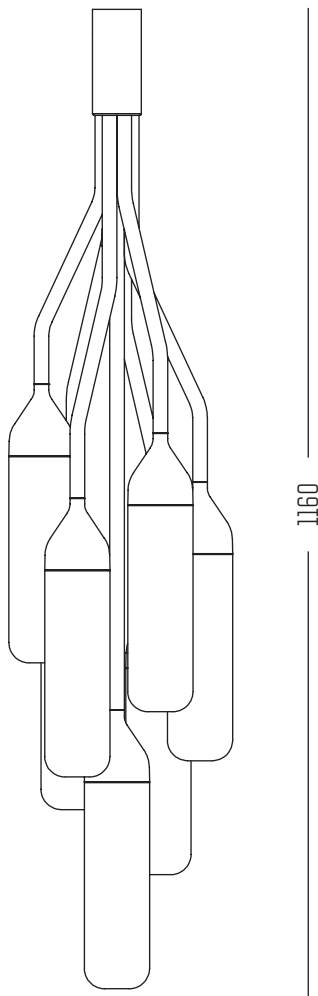

SUPERGRAU

FURORE DECKENLEUCHE

LÜSTER MIT SIEBEN ABGEWINKELTEN ARMEN UNTERSCHIEDLICHER LÄNGE.
DIE LEUCHTENSCHIRME ARRETIEREN MITTELS BAJONETTVERSCHLUSS IN DER AUFNAHME.
DESIGN LIMA DE LEZANDO.

SUPERGRAU

Material

EDELSTAHL LACKIERT*, MUNDGEBLASENES GLAS, KUNSTSTOFF

Farben

WEISS MATT, KLARGLAS / KUPFER, KLARGLAS / CHROM, KLARGLAS
SCHWARZ MATT, RAUCHGLAS

Weitere Abbildungen

Besonderheiten

*DIE CHROM- UND KUPFERFARBENEN HOCHGLANZOBERFLÄCHEN WERDEN IN EINEM SCHWERMETALLFREIEN NASSLACKIERVERFAHREN HERGESTELLT.

Zum Design

RETROFUTURISTISCH, EYECATCHING, SUPER CHIQUE

SUPERGRAU

Maße | mm

WWW.SUPERGRAU.DE | LOVEPIECES@SUPERGRAU.DE

BERLIN 10115, GARTENSTRASSE 6, DE 0049 30 7551 7004
SOLINGEN 42653, IN DER FREIHEIT 29, DE 0049 212 383 0752