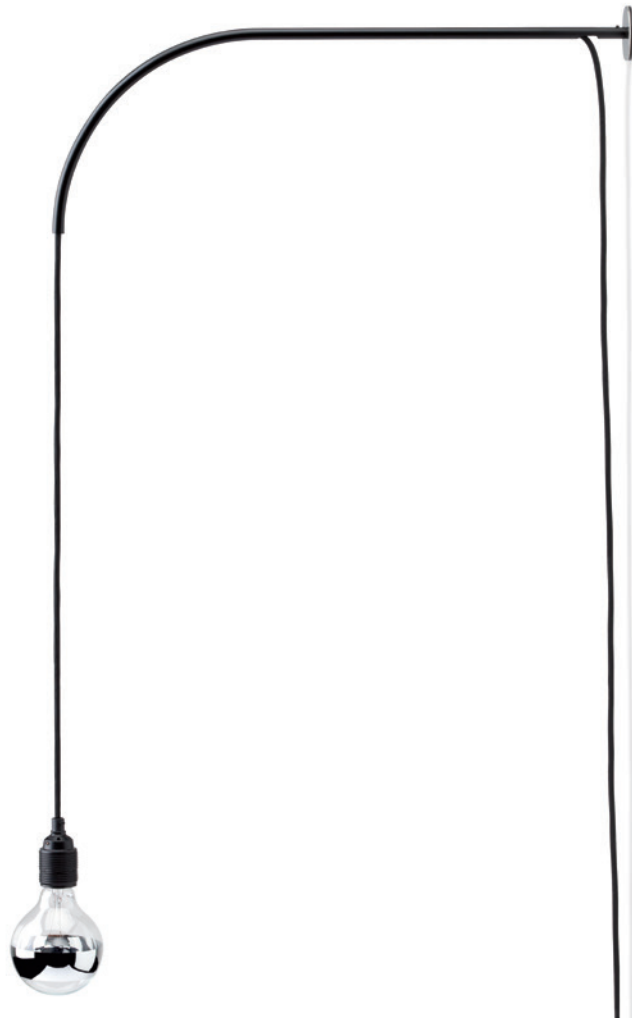

# SUPERGRAU

---

---

## HANGAR WALL WANDLEUCHTE

WANDLEUCHTE IN ZWEI LÄNGEN ZUM ANSCHLUSS AN EINE STECKDOSE. DANK EINES FÜNF METER LANGEN TEXTILKABELS KANN DIESE LEUCHTE OHNE DEN SONST NÖTIGEN UNTERPUTZANSCHLUSS BETRIEBEN WERDEN. BETÄTIGT WIRD SIE ÜBER EINEN AM KABEL BEFINDLICHEN SCHALTER. DAS LEUCHTMITTEL IST IN DER HÖHE INDIVIDUELL EINSTELLBAR. DESIGN SUPERGRAU®

# SUPERGRAU

Material  
EDELSTAHL BESCHICHTET / POLIERT / VERGOLDET\*, TEXTILKABEL

Farben  
SCHWARZ, SCHWARZ / EDELSTAHL, ROT /  
GOLD, DUNKELBRAUN

Weitere Abbildungen

Besonderheiten  
\*ECHTGOLDAUFLAGE

Zum Design  
LEICHT, UNKOMPLIZIERT, SCHICK