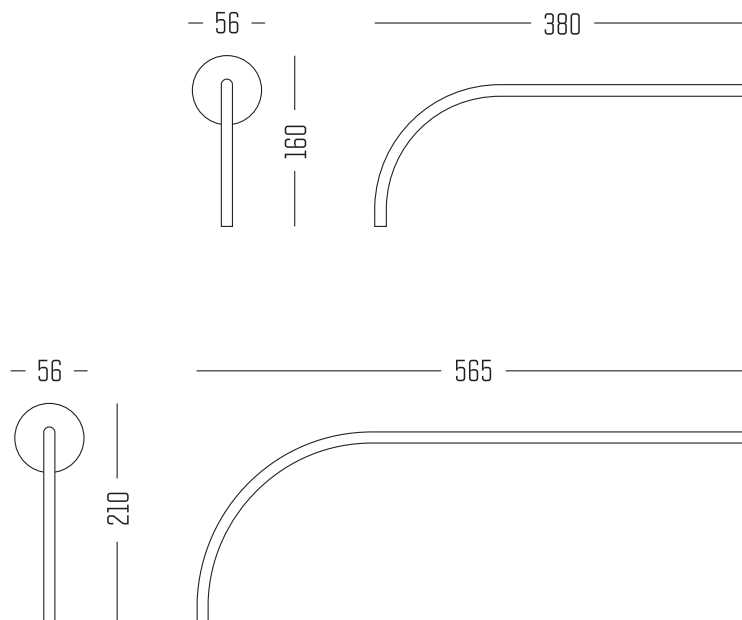

## HANGAR WALL WANDLEUCHTE

WANDLEUCHTE IN ZWEI LÄNGEN ZUM ANSCHLUSS AN EINE STECKDOSE. DANK EINES FÜNF METER LANGEN TEXTILKABELS KANN DIESE LEUCHTE OHNE DEN SONST NÖTIGEN UNTERPUTZANSCHLUSS BETRIEBEN WERDEN. BETÄTIGT WIRD SIE ÜBER EINEN AM KABEL BEFINDLICHEN SCHALTER. DAS LEUCHTMITTEL IST IN DER HÖHE INDIVIDUELL EINSTELLBAR. DESIGN SUPERGRAU®

# SUPERGRAU

Material  
EDELSTAHL BESCHICHTET / POLIERT / VERGOLDET\*, TEXTILKABEL

Farben  
SCHWARZ, SCHWARZ / EDELSTAHL, ROT /  
GOLD, DUNKELBRAUN

Weitere Abbildungen

Besonderheiten  
\*ECHTGOLDAUFLAGE

Zum Design  
LEICHT, UNKOMPLIZIERT, SCHICK

# SUPERGRAU

Maße | mm

[WWW.SUPERGRAU.DE](http://WWW.SUPERGRAU.DE) | [LOVEPIECES@SUPERGRAU.DE](mailto:LOVEPIECES@SUPERGRAU.DE)

BERLIN 10115, GARTENSTRASSE 6, DE 0049 30 7551 7004  
SOLINGEN 42653, IN DER FREIHEIT 29, DE 0049 212 383 0752