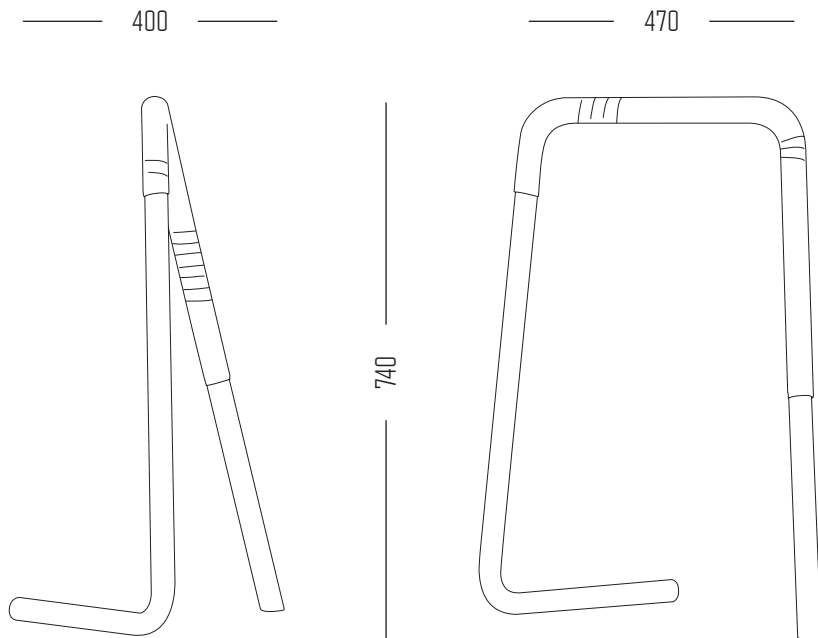

**SUPERGRAU**

---

---

**HURDLE BARHOCKER**

BARHOCKER MIT HANDGEWICKELTEM LEDERBEZUG. DIE GEOMETRIE DES AUS EINEM ROHR GEFERTIGTEN STUHLS BIETET SICHEREN STAND UND ERMÖGLICHT LEICHTES SCHWINGEN.  
DESIGN SUPERGRAU®

# SUPERGRAU

---

Material  
EDELSTAHL POLIERT, RINDSLEDER

---

Farben  
EDELSTAHL, SCHWARZ / EDELSTAHL, COGNAC

Weitere Abbildungen

Zum Design  
SPARTANISCH, IKONOKLASTISCH, RADIKAL

# SUPERGRAU

Maße | mm

[WWW.SUPERGRAU.DE](http://WWW.SUPERGRAU.DE) | [LOVEPIECES@SUPERGRAU.DE](mailto:LOVEPIECES@SUPERGRAU.DE)

BERLIN 10115, GARTENSTRASSE 6, DE 0049 30 7551 7004  
SOLINGEN 42653, IN DER FREIHEIT 29, DE 0049 212 383 0752