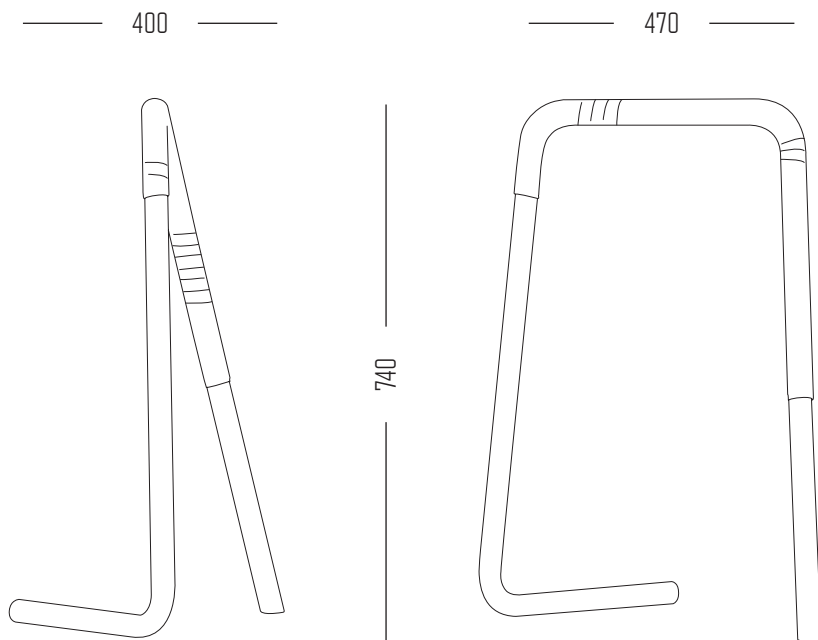

SUPERGRAU

HURDLE BARHOCKER

BARHOCKER MIT HANDGEWICKELTEM LEDERBEZUG. DIE GEOMETRIE DES AUS EINEM ROHR GEFERTIGTEN STUHLS BIETET SICHEREN STAND UND ERMÖGLICHT LEICHTES SCHWINGEN.
DESIGN SUPERGRAU®

SUPERGRAU

Material
EDELSTAHL POLIERT, RINDSLEDER

Farben
EDELSTAHL, SCHWARZ / EDELSTAHL, COGNAC

Weitere Abbildungen

Zum Design
SPARTANISCH, IKONOKLASTISCH, RADIKAL

SUPERGRAU

Maße | mm

WWW.SUPERGRAU.DE | LOVEPIECES@SUPERGRAU.DE