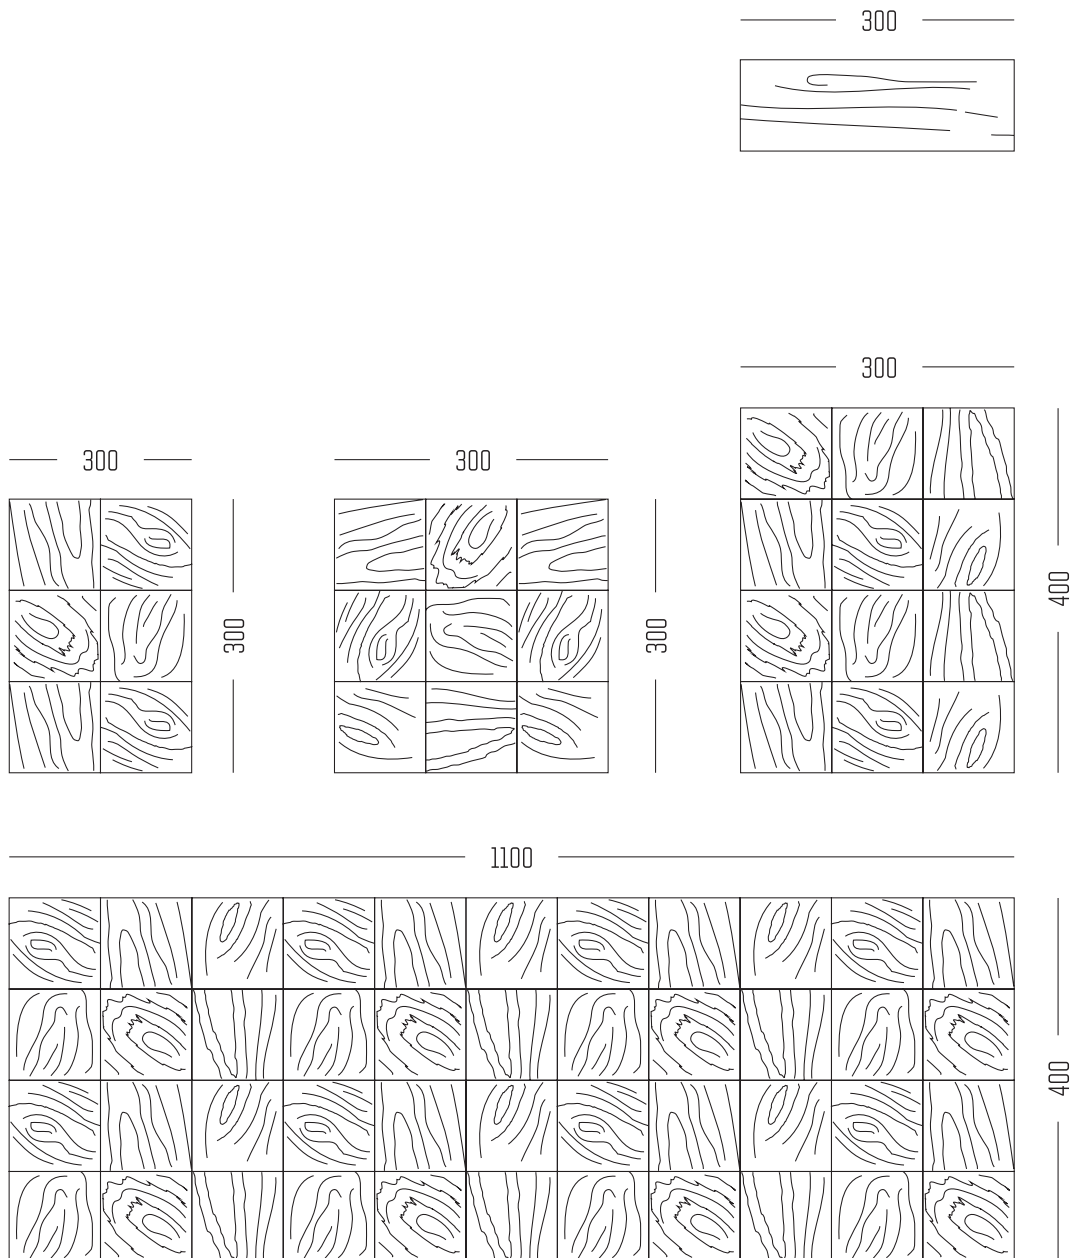

SUPERGRAU

Wand gebaut aus 21 6er Packs.

KLOEZZE SYSTEMMÖBEL, SITZMÖBEL

SYSTEMMÖBEL AUS QUADERN VERSCHIEDENER HEIMISCHER HÖLZER. ZU JE SECHS STÜCK GEPACKT KÖNNEN AUS MEHREREN EINHEITEN BELIEBIG SITZMÖBEL, ABLAGEN, WOHNSKULPTUREN ODER ANDERES GESTAPELT WERDEN. VORKONFEKTIONIERT UND JEWEILS MIT ZWEI GUMMIBÄNDERN VERSEHEN SIND EIN BEISTELLTISCH (9 STÜCK), EIN HOCKER (12 STÜCK) UND EINE BANK (44 STÜCK) ERHÄLTICH. DESIGN SUPERGRAU®

SUPERGRAU

Material

KIEFER, EICHE, KIRSCH, NATURKAUTSCHUK

Farben

KIEFER, EICHE, KIRSCH, GELB / KIEFER, EICHE, KIRSCH, BLAU

Weitere Abbildungen

Besonderheiten

VERTEILUNG DER HÖLZER BEI 6 STÜCK: KIEFER 3, EICHE 2, KIRSCH 1. HOCKER, TISCH UND BANK FOLGEN IN ÄHNLICHEM VERHÄLTNIS.

Zum Design

KONZEPTIONELL, RUDIMENTÄR, EMOTIONAL

SUPERGRAU

Maße | mm

WWW.SUPERGRAU.DE | LOVEPIECES@SUPERGRAU.DE

BERLIN 10115, GARTENSTRASSE 6, DE 0049 30 7551 7004
SOLINGEN 42653, IN DER FREIHEIT 29, DE 0049 212 383 0752