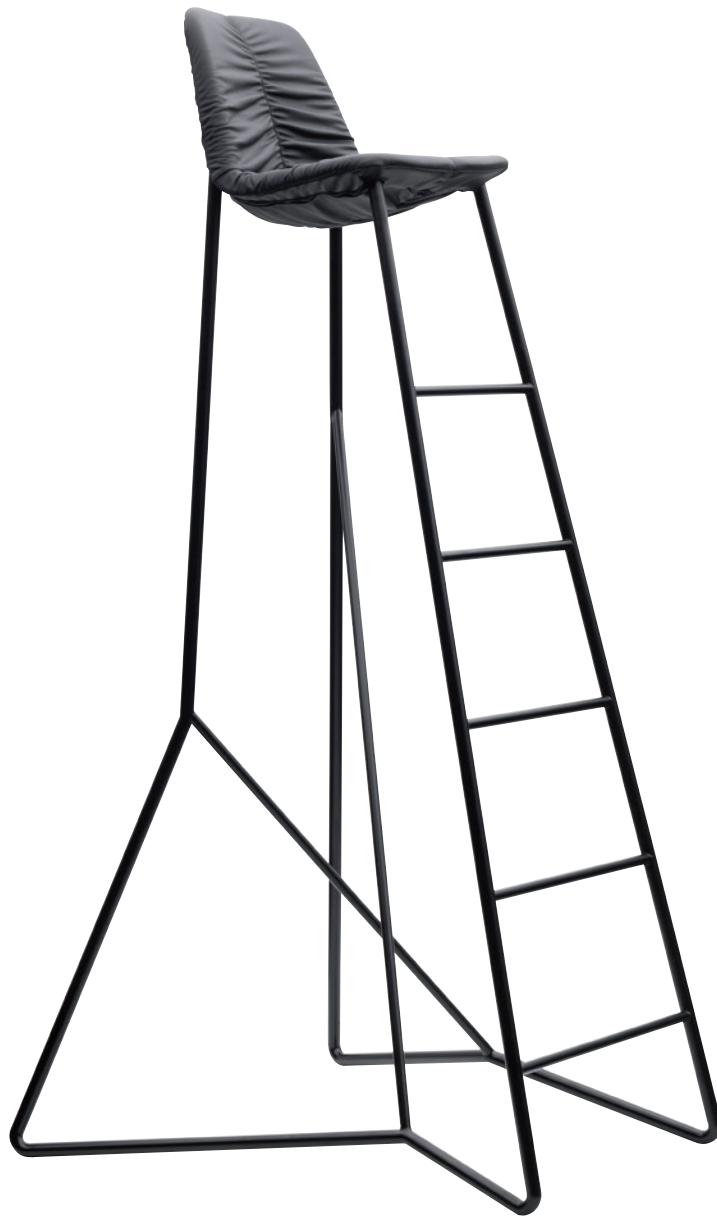

SUPERGRAU

---

---

**LOVE15 HOCHSTUHL**

WOHNOBJEKT. DIE FILIGRANE STAHLROHRKONSTRUKTION DES HOCHSTUHLS TRÄGT IN EINMETERACHTZIG  
HÖHE EINE GEPOLSTERTET SITZSCHALE. DIESE IST MIT EINEM GERAFFTEN LEDERBEZUG VERSEHEN.  
DESIGN SUPERGRAU®

# SUPERGRAU

---

Material  
EDELSTAHL PULVERBESCHICHTET, LEDER

---

Farben  
SCHWARZ, SCHWARZ

Weitere Abbildungen

Zum Design  
INSPIRATIV, SPIELERISCH, LOFTY