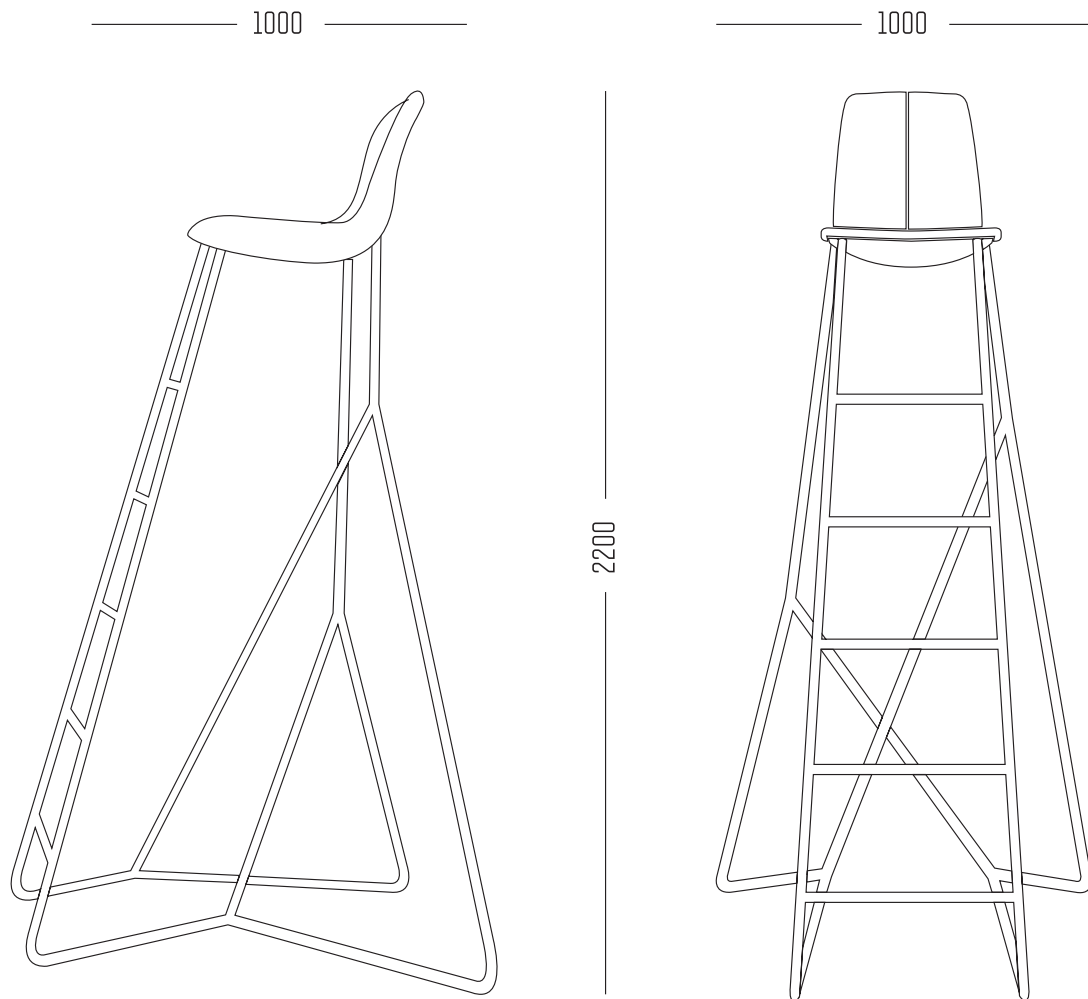

SUPERGRAU

LOVE15 HOCHSTUHL

WOHNOBJEKT. DIE FILIGRANE STAHLROHRKONSTRUKTION DES HOCHSTUHLS TRÄGT IN EINMETERACHTZIG
HÖHE EINE GEPOLSTERTET SITZSCHALE. DIESE IST MIT EINEM GERAFFTEN LEDERBEZUG VERSEHEN.
DESIGN SUPERGRAU®

SUPERGRAU

Material
EDELSTAHL PULVERBESCHICHTET, LEDER

Farben
SCHWARZ, SCHWARZ

Weitere Abbildungen

Zum Design
INSPIRATIV, SPIELERISCH, LOFTY

SUPERGRAU

Maße | mm

WWW.SUPERGRAU.DE | LOVEPIECES@SUPERGRAU.DE