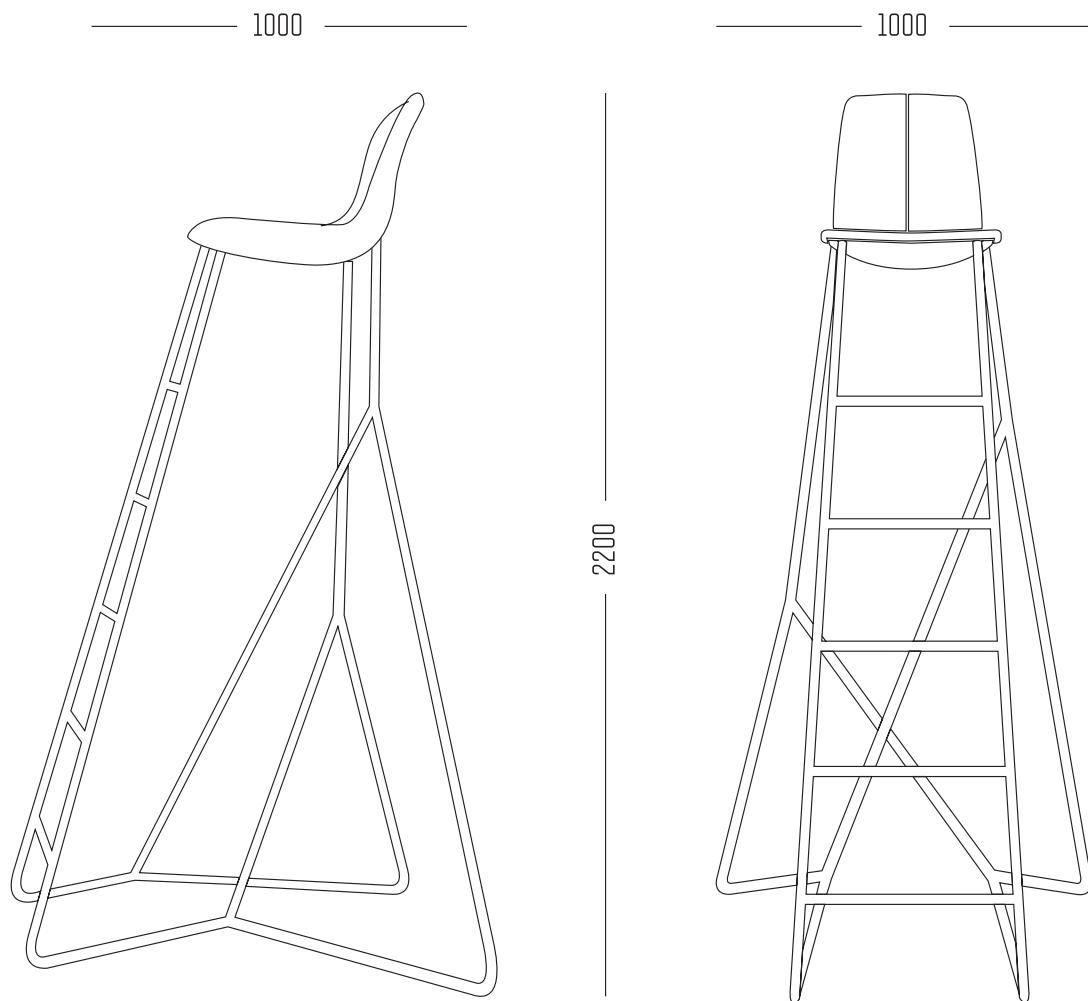

SUPERGRAU

---

---

**LOVE15 HOCHSTUHL**

WOHNOBJEKT. DIE FILIGRANE STAHLROHRKONSTRUKTION DES HOCHSTUHLS TRÄGT IN EINMETERACHTZIG  
HÖHE EINE GEPOLSTERTET SITZSCHALE. DIESE IST MIT EINEM GERAFFTEN LEDERBEZUG VERSEHEN.  
DESIGN SUPERGRAU®

# SUPERGRAU

---

Material  
EDELSTAHL PULVERBESCHICHTET, LEDER

---

Farben  
SCHWARZ, SCHWARZ

Weitere Abbildungen

Zum Design  
INSPIRATIV, SPIELERISCH, LOFTY

# SUPERGRAU

Maße | mm

[WWW.SUPERGRAU.DE](http://WWW.SUPERGRAU.DE) | [LOVEPIECES@SUPERGRAU.DE](mailto:LOVEPIECES@SUPERGRAU.DE)

BERLIN 10115, GARTENSTRASSE 6, DE 0049 30 7551 7004  
SOLINGEN 42653, IN DER FREIHEIT 29, DE 0049 212 383 0752