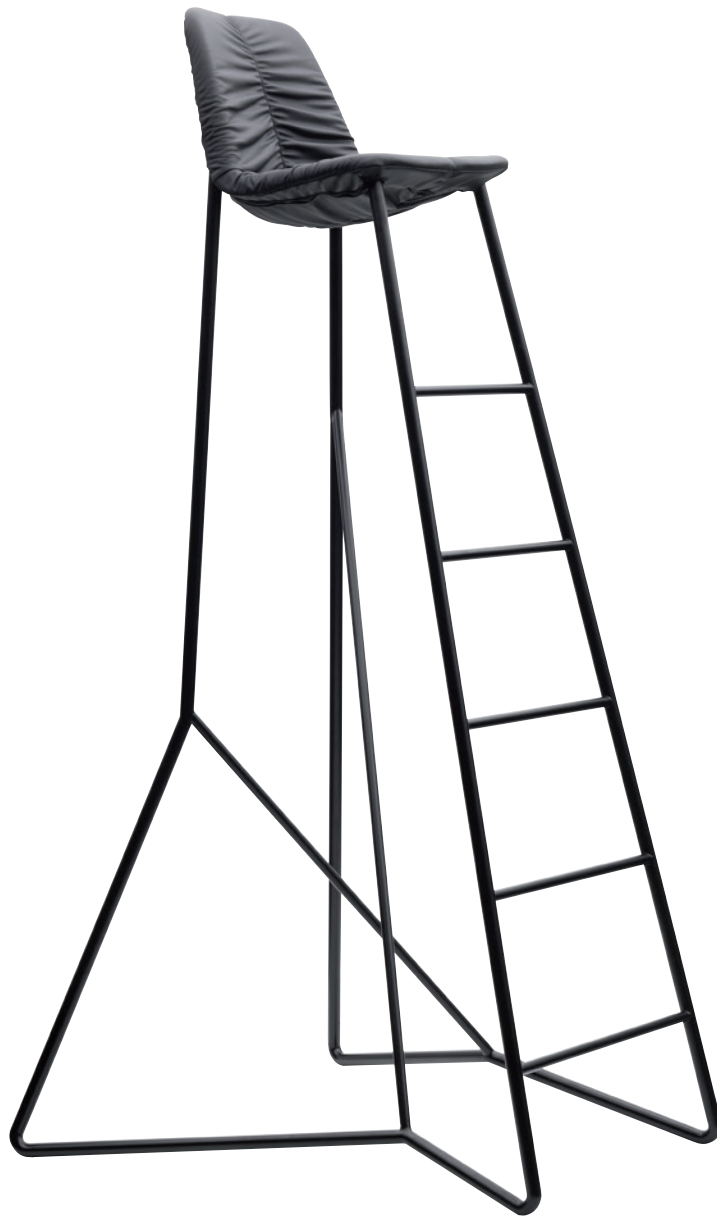

SUPERGRAU

LOVE15 HOCHSTUHL

WOHNOBJEKT. DIE FILIGRANE STAHLROHRKONSTRUKTION DES HOCHSTUHLS TRÄGT IN EINMETERACHTZIG
HÖHE EINE GEPOLSTERTET SITZSCHALE. DIESE IST MIT EINEM GERAFFTEN LEDERBEZUG VERSEHEN.
DESIGN SUPERGRAU®

SUPERGRAU

Material
EDELSTAHL PULVERBESCHICHTET, LEDER

Farben
SCHWARZ, SCHWARZ

Weitere Abbildungen

Zum Design
INSPIRATIV, SPIELERISCH, LOFTY

SUPERGRAU

Maße | mm

WWW.SUPERGRAU.DE | LOVEPIECES@SUPERGRAU.DE