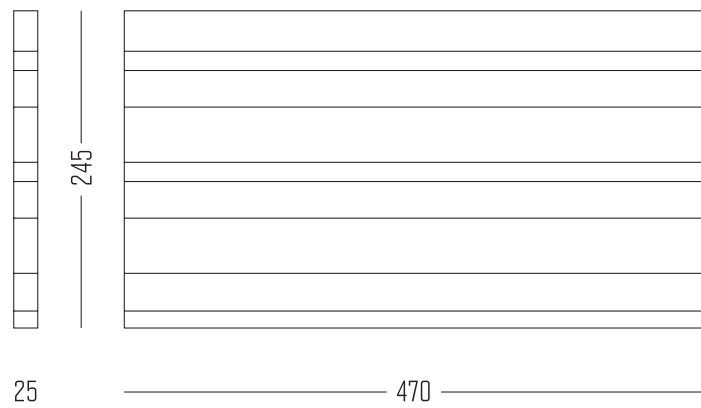

SUPERGRAU

SADDLE MESSERBLOCK

MESSERBLOCK FÜR ACHT MESSER UND EIN SCHNEIDBRETT. DIE MESSER WERDEN VON MAGNETEN SICHER AUF DER KLINGENSCHONENDEN LEDEROBERFLÄCHE FIXIERT. MITTIG BIETET DER BLOCK PLATZ FÜR DIE AUFNAHME DES ZUGEHÖRIGEN SCHNEIDBRETTS AUS VERSCHIEDENEN EUROPÄISCHEN LAUBHÖLZERN. DESIGN SUPERGRAU®.

SUPERGRAU

Material
ALUMINIUM POLIERT, VEGETABIL GEEBETES RINDSLIEDER*,
EICHE, KIRSCH, BUCHE, NUSSBAUM GEÖLT

Farben
HELLBRAUN / DUNKELBRAUN

Weitere Abbildungen

Besonderheiten

*IM LAUFE DER NUTZUNG WIRD DIE LEDEROBERFLÄCHE PATINA ANSETZEN UND ES WIRD ZU GEBRAUCHSSPUREN KOMMEN -
DIES IST, WIE BEI EINEM GUTEN SCHUH, AUSDRÜCKLICH GEWÜNSCHT.

**FERTIGUNG DES SCHNEIDBRETTS IN SLOWENIEN.

SUPERGRAU

Maße | mm

WWW.SUPERGRAU.DE | LOVEPIECES@SUPERGRAU.DE

BERLIN 10115, GARTENSTRASSE 6, DE 0049 30 7551 7004
SOLINGEN 42653, IN DER FREIHEIT 29, DE 0049 212 383 0752