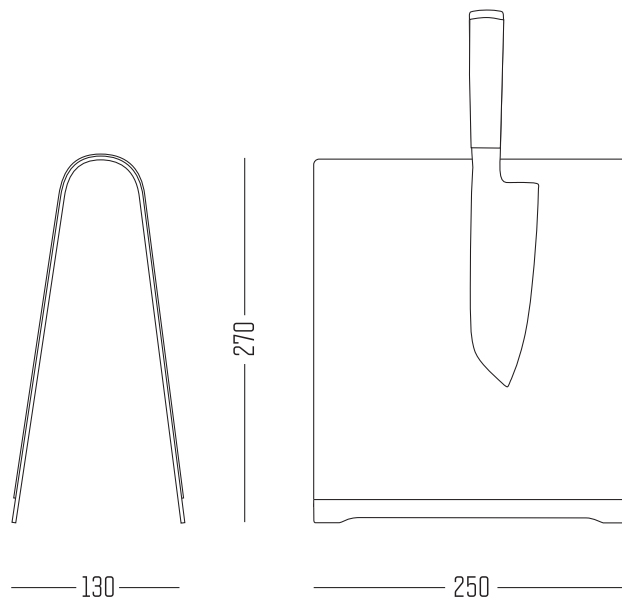

SUPERGRAU

SADDLE MESSERBLOCK

MESSERBLOCK FÜR ACHT MESSER UND EIN SCHNEIDBRETT. DIE MESSER WERDEN VON MAGNETEN SICHER AUF DER KLINGENSCHONENDEN LEDEROBERFLÄCHE FIXIERT. MITTIG BIETET DER BLOCK PLATZ FÜR DIE AUFNAHME DES ZUGEHÖRIGEN SCHNEIDBRETTS AUS VERSCHIEDENEN EUROPÄISCHEN LAUBHÖLZERN. DESIGN SUPERGRAU®.

SUPERGRAU

Material

ALUMINIUM POLIERT, VEGETABIL GEEBETES RINDSLIEDER*,
EICHE, KIRSCH, BUCHE, NUSSBAUM GEÖLT

Farben

HELLBRAUN / DUNKELBRAUN

Weitere Abbildungen

Besonderheiten

*IM LAUFE DER NUTZUNG WIRD DIE LEDEROBERFLÄCHE PATINA ANSETZEN UND ES WIRD ZU GEBRAUCHSSPUREN KOMMEN -
DIES IST, WIE BEI EINEM GUTEN SCHUH, AUSDRÜCKLICH GEWÜNSCHT.

**FERTIGUNG DES SCHNEIDBRETTS IN SLOWENIEN.

SUPERGRAU

Maße | mm

WWW.SUPERGRAU.DE | LOVEPIECES@SUPERGRAU.DE

BERLIN 10115, GARTENSTRASSE 6, DE 0049 30 7551 7004
SOLINGEN 42653, IN DER FREIHEIT 29, DE 0049 212 383 0752