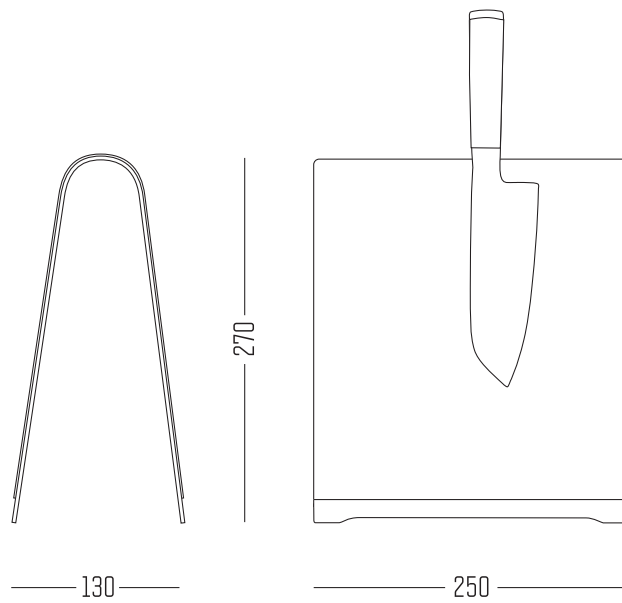

SUPERGRAU

SADDLE MESSERBLOCK

MESSERBLOCK FÜR ACHT MESSER UND EIN SCHNEIDBRETT. DIE MESSER WERDEN VON MAGNETEN SICHER AUF DER KLINGENSCHONENDEN LEDEROBERFLÄCHE FIXIERT. MITTIG BIETET DER BLOCK PLATZ FÜR DIE AUFNAHME DES ZUGEHÖRIGEN SCHNEIDBRETTS AUS VERSCHIEDENEN EUROPÄISCHEN LAUBHÖLZERN. DESIGN SUPERGRAU®.

SUPERGRAU

Material
ALUMINIUM POLIERT, VEGETABIL GEEBETES RINDSLIEDER*,
EICHE, KIRSCH, BUCHE, NUSSBAUM GEÖLT

Farben
HELLBRAUN / DUNKELBRAUN

Weitere Abbildungen

Besonderheiten

*IM LAUFE DER NUTZUNG WIRD DIE LEDEROBERFLÄCHE PATINA ANSETZEN UND ES WIRD ZU GEBRAUCHSSPUREN KOMMEN -
DIES IST, WIE BEI EINEM GUTEN SCHUH, AUSDRÜCKLICH GEWÜNSCHT.

**FERTIGUNG DES SCHNEIDBRETTS IN SLOWENIEN.

SUPERGRAU

Maße | mm

WWW.SUPERGRAU.DE | LOVEPIECES@SUPERGRAU.DE

BERLIN 10115, GARTENSTRASSE 6, DE 0049 30 7551 7004
SOLINGEN 42653, IN DER FREIHEIT 29, DE 0049 212 383 0752