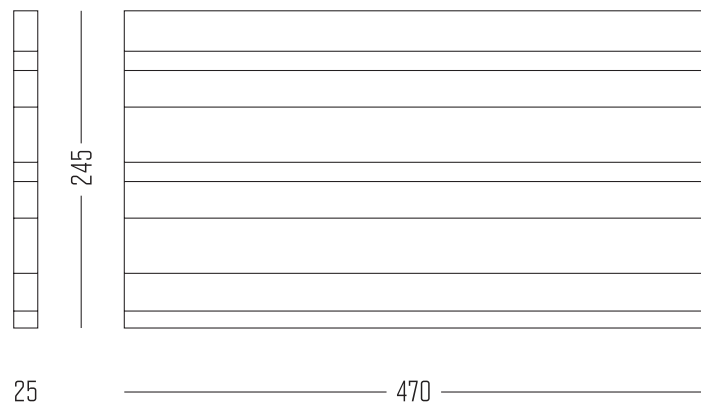

SUPERGRAU

SADDLE MESSERBLOCK

MESSERBLOCK FÜR ACHT MESSER UND EIN SCHNEIDBRETT. DIE MESSER WERDEN VON MAGNETEN SICHER AUF DER KLINGENSCHONENDEN LEDEROBERFLÄCHE FIXIERT. MITTIG BIETET DER BLOCK PLATZ FÜR DIE AUFNAHME DES ZUGEHÖRIGEN SCHNEIDBRETTS AUS VERSCHIEDENEN EUROPÄISCHEN LAUBHÖLZERN. DESIGN SUPERGRAU®.

SUPERGRAU

Material

ALUMINIUM POLIERT, VEGETABIL GEEBETES RINDSLIEDER*,
EICHE, KIRSCH, BUCHE, NUSSBAUM GEÖLT

Farben

HELLBRAUN / DUNKELBRAUN

Weitere Abbildungen

Besonderheiten

*IM LAUFE DER NUTZUNG WIRD DIE LEDEROBERFLÄCHE PATINA ANSETZEN UND ES WIRD ZU GEBRAUCHSSPUREN KOMMEN -
DIES IST, WIE BEI EINEM GUTEN SCHUH, AUSDRÜCKLICH GEWÜNSCHT.

**FERTIGUNG DES SCHNEIDBRETTS IN SLOWENIEN.

SUPERGRAU

Maße | mm

WWW.SUPERGRAU.DE | LOVEPIECES@SUPERGRAU.DE

BERLIN 10115, GARTENSTRASSE 6, DE 0049 30 7551 7004
SOLINGEN 42653, IN DER FREIHEIT 29, DE 0049 212 383 0752