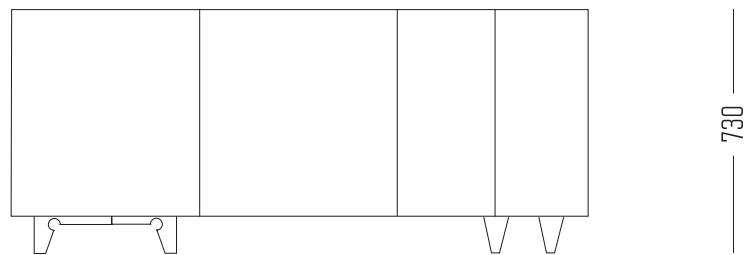

SUPERGRAU

Maße | mm

WWW.SUPERGRAU.DE | LOVEPIECES@SUPERGRAU.DE

BERLIN 10115, GARTENSTRASSE 6, DE 0049 30 7551 7004
SOLINGEN 42653, IN DER FREIHEIT 29, DE 0049 212 383 0752