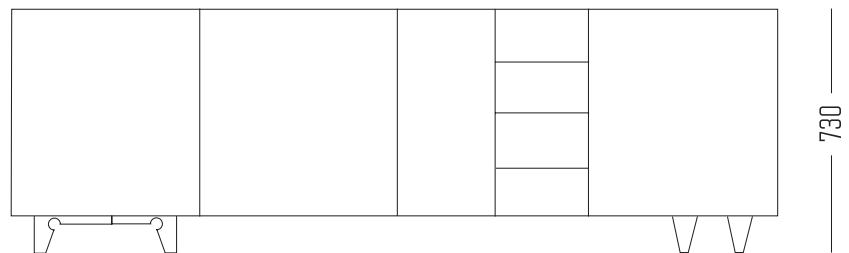

SUPERGRAU

Maße | mm

WWW.SUPERGRAU.DE | LOVEPIECES@SUPERGRAU.DE

BERLIN 10115, GARTENSTRASSE 6, DE 0049 30 7551 7004
SOLINGEN 42653, IN DER FREIHEIT 29, DE 0049 212 383 0752