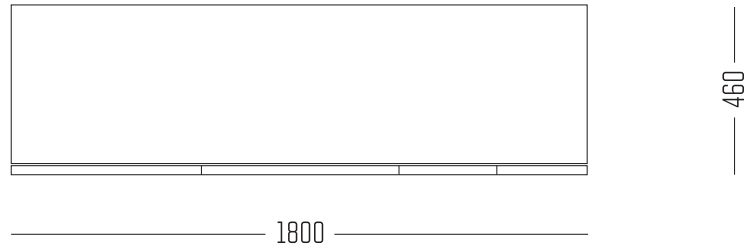

SUPERGRAU

Maße | mm

WWW.SUPERGRAU.DE | LOVEPIECES@SUPERGRAU.DE

BERLIN 10115, GARTENSTRASSE 6, DE 0049 30 7551 7004
SOLINGEN 42653, IN DER FREIHEIT 29, DE 0049 212 383 0752