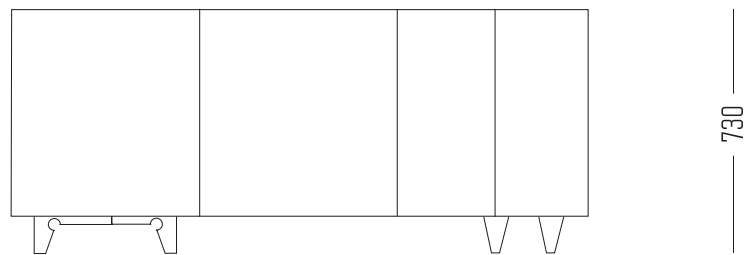

SUPERGRAU

STARBUCK SIDEBOARD

SIDEBOARD IN ZWEI AUSFÜHRUNGEN. DER AUF GEHRUNG VERLEIMTE KORPUS WIRD VIERTÜRIG IN 1800 MM LÄNGE UND VIERTÜRIG MIT VIER SCHUBLADEN IN 2400 MM LÄNGE GEFERTIGT. DIE TÜREN SIND MIT SOFT-CLOSE-SCHARNIERN AUSGESTATTET, SCHUBLADEN ÖFFNEN SICH IM PUSH-TO-OPEN-VERFAHREN. DESIGN SUPERGRAU®

Zum Design
EKLEKTISCH, EXPRESSIV, HANDWERKLICH

SUPERGRAU

Maße | mm

WWW.SUPERGRAU.DE | LOVEPIECES@SUPERGRAU.DE

BERLIN 10115, GARTENSTRASSE 6, DE 0049 30 7551 7004
SOLINGEN 42653, IN DER FREIHEIT 29, DE 0049 212 383 0752