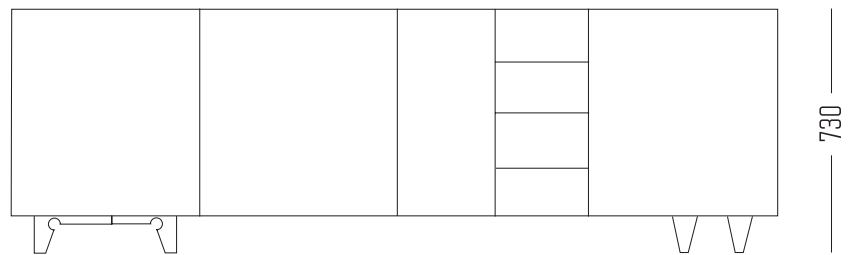

SUPERGRAU

STARBUCK SIDEBOARD

SIDEBOARD IN ZWEI AUSFÜHRUNGEN. DER AUF GEHRUNG VERLEIMTE KORPUS WIRD VIERTÜRIG IN 1800 MM LÄNGE UND VIERTÜRIG MIT VIER SCHUBLADEN IN 2400 MM LÄNGE GEFERTIGT. DIE TÜREN SIND MIT SOFT-CLOSE-SCHARNIERN AUSGESTATTET, SCHUBLADEN ÖFFNEN SICH IM PUSH-TO-OPEN-VERFAHREN. DESIGN SUPERGRAU®

SUPERGRAU

Material
FICHTENSPERRHOLZ LACKIERT*, MDF LACKIERT,
EDELSTAHL MIT ECHTGOLDAUFLAGE

Farben
GRAU, WEISS, FICHTE, GOLD

Weitere Abbildungen

Besonderheiten
*DIE VERARBEITETEN SPERRHOLZPLATTEN STAMMEN AUS NACHHALTIGER FORSTWIRTSCHAFT.

Zum Design
EKLEKTISCH, EXPRESSIV, HANDWERKLICH

SUPERGRAU

Maße | mm

WWW.SUPERGRAU.DE | LOVEPIECES@SUPERGRAU.DE

BERLIN 10115, GARTENSTRASSE 6, DE 0049 30 7551 7004
SOLINGEN 42653, IN DER FREIHEIT 29, DE 0049 212 383 0752