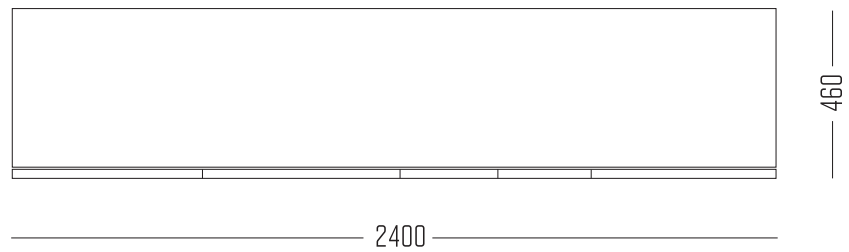

SUPERGRAU

Maße | mm

WWW.SUPERGRAU.DE | LOVEPIECES@SUPERGRAU.DE

BERLIN 10115, GARTENSTRASSE 6, DE 0049 30 7551 7004
SOLINGEN 42653, IN DER FREIHEIT 29, DE 0049 212 383 0752