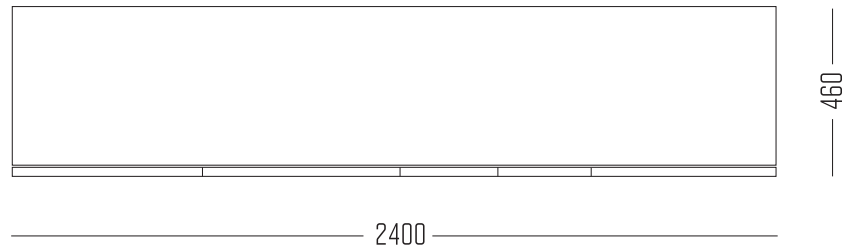

SUPERGRAU

STARBUCK SIDEBOARD

SIDEBOARD IN ZWEI AUSFÜHRUNGEN. DER AUF GEHRUNG VERLEIMTE KORPUS WIRD VIERTÜRIG IN 1800 MM LÄNGE UND VIERTÜRIG MIT VIER SCHUBLADEN IN 2400 MM LÄNGE GEFERTIGT. DIE TÜREN SIND MIT SOFT-CLOSE-SCHARNIERN AUSGESTATTET, SCHUBLADEN ÖFFNEN SICH IM PUSH-TO-OPEN-VERFAHREN. DESIGN SUPERGRAU®

SUPERGRAU

Material
FICHTENSPERRHOLZ LACKIERT*, MDF LACKIERT,
EDELSTAHL MIT ECHTGOLDAUFLAGE

Farben
GRAU, WEISS, FICHTE, GOLD

Weitere Abbildungen

Besonderheiten
*DIE VERARBEITETEN SPERRHOLZPLATTEN STAMMEN AUS NACHHALTIGER FORSTWIRTSCHAFT.

Zum Design
EKLEKTISCH, EXPRESSIV, HANDWERKLICH

SUPERGRAU

Maße | mm

WWW.SUPERGRAU.DE | LOVEPIECES@SUPERGRAU.DE

BERLIN 10115, GARTENSTRASSE 6, DE 0049 30 7551 7004
SOLINGEN 42653, IN DER FREIHEIT 29, DE 0049 212 383 0752