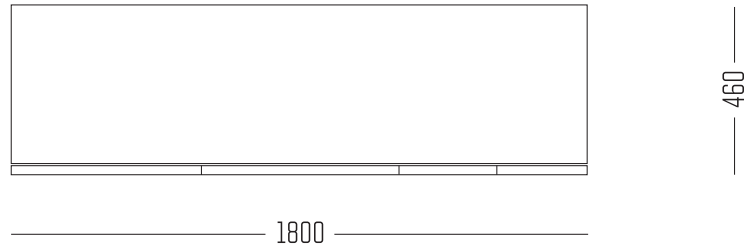

SUPERGRAU

STARBUCK SIDEBOARD

SIDEBOARD IN ZWEI AUSFÜHRUNGEN. DER AUF GEHRUNG VERLEIMTE KORPUS WIRD VIERTÜRIG IN 1800 MM LÄNGE UND VIERTÜRIG MIT VIER SCHUBLADEN IN 2400 MM LÄNGE GEFERTIGT. DIE TÜREN SIND MIT SOFT-CLOSE-SCHARNIERN AUSGESTATTET, SCHUBLADEN ÖFFNEN SICH IM PUSH-TO-OPEN-VERFAHREN. DESIGN SUPERGRAU®

SUPERGRAU

Material
FICHTENSPERRHOLZ LACKIERT*, MDF LACKIERT,
EDELSTAHL MIT ECHTGOLDAUFLAGE

Farben
GRAU, WEISS, FICHTE, GOLD

Weitere Abbildungen

Besonderheiten
*DIE VERARBEITETEN SPERRHOLZPLATTEN STAMMEN AUS NACHHALTIGER FORSTWIRTSCHAFT.

Zum Design
EKLEKTISCH, EXPRESSIV, HANDWERKLICH

SUPERGRAU

Maße | mm

WWW.SUPERGRAU.DE | LOVEPIECES@SUPERGRAU.DE

BERLIN 10115, GARTENSTRASSE 6, DE 0049 30 7551 7004
SOLINGEN 42653, IN DER FREIHEIT 29, DE 0049 212 383 0752