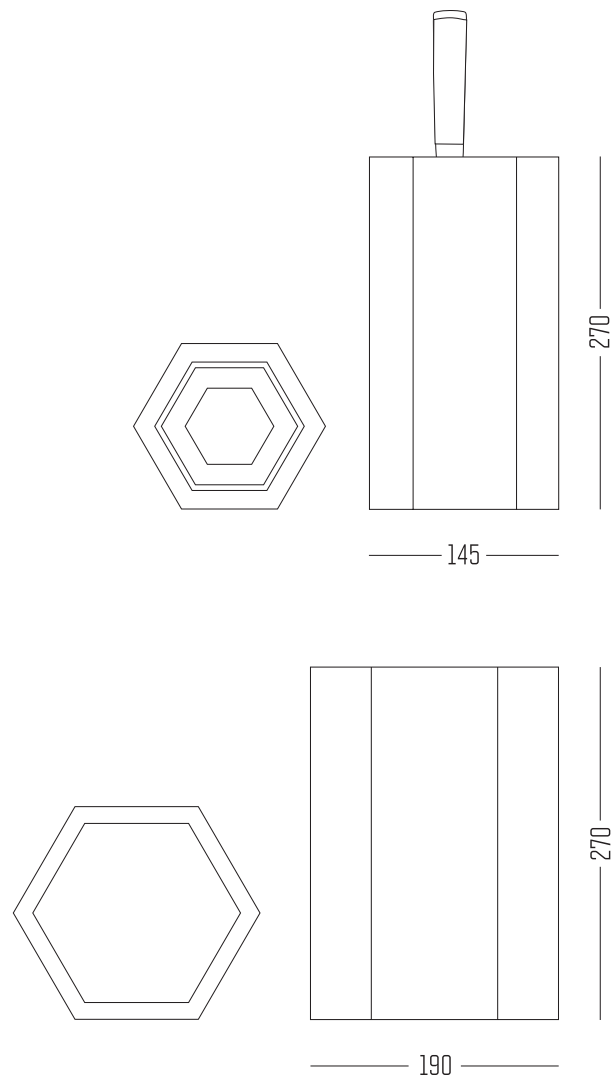

SUPERGRAU

WRENCH MESSERBLOCK

MESSERBLOCK FÜR SECHS MESSER. DURCH INEINANDERSTECKEN ZWEIER SECHSECKE UNTERSCHIEDLICHER GRÖSSE ENTSTEHT EIN SPALT ZUR AUFNAHME DER MESSER. EIN ZWISCHENLIEGENDER GUMMIRING GEWÄHRLEISTET ALLSEITIG GLEICHE SPALTBREITE. EIN ERWEITERUNGSELEMENT SCHAFFT, DEM GLEICHEN PRINZIP FOLGEND, PLATZ FÜR WEITERE SECHS MESSER. DESIGN SUPERGRAU®.

SUPERGRAU

Material
EICHE GEÖLT, GUMMI

Farben
EICHE

Weitere Abbildungen

Zum Design
BASIC, CLEVER, ALLTÄGLICH

SUPERGRAU

Maße | mm

WWW.SUPERGRAU.DE | LOVEPIECES@SUPERGRAU.DE